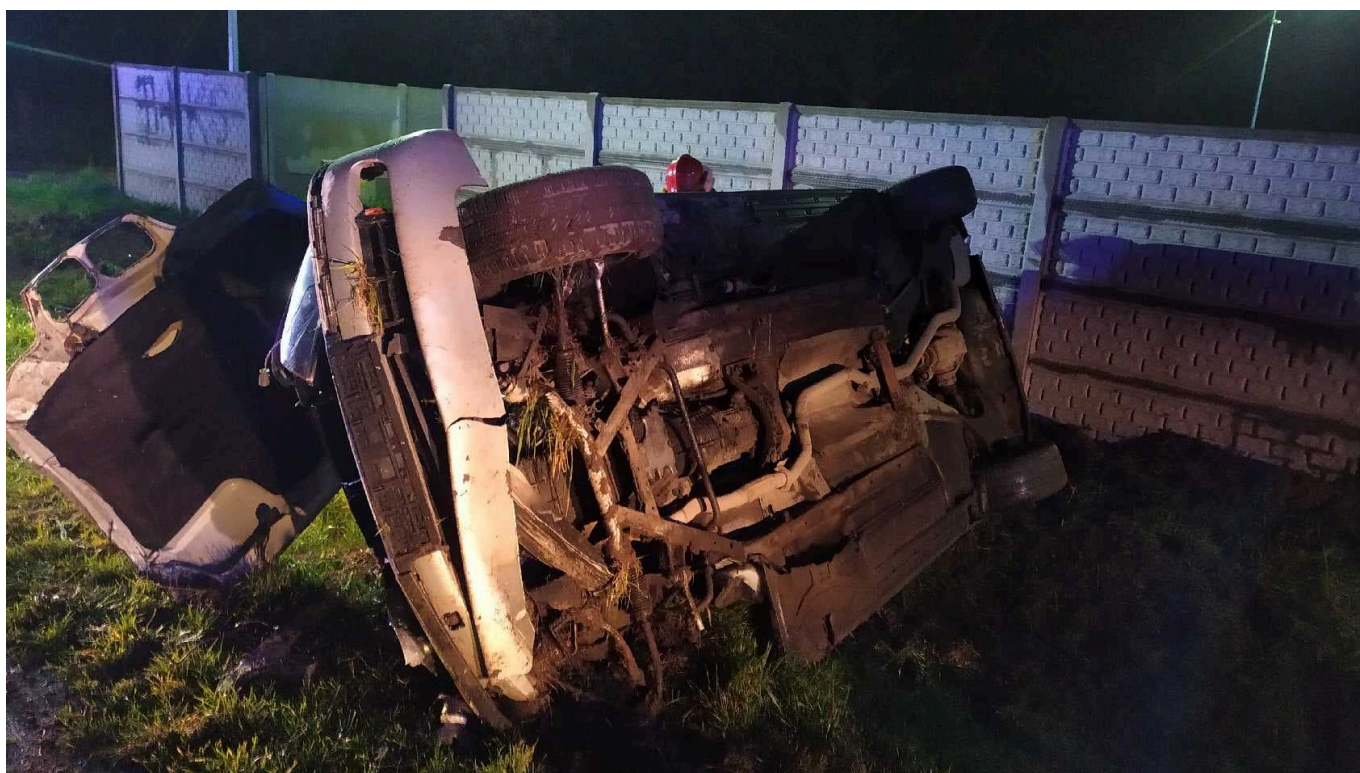

## Dwie osobówki zderzyły się koło Susza. Jedna osoba trafiła do szpitala [ZDJĘCIA]

data aktualizacji: 2019.11.13

### **Wypadek na trasie Iława-Susz. Jedna osoba trafiła do szpitala.**

Wczesnie rano (około godziny 5:15) w środę, 13 listopada na trasie Iława-Susz, koło drugiej z wymienionych miejscowości, doszło do wypadku drogowego. Zderzyły się dwa samochody osobowe: skoda i BMW. Oba jechały w tym samym kierunku - w stronę Iławy. Jak wynika ze wstępnych informacji z miejsca wypadku, prawdopodobnie do zderzenia doszło podczas wykonywania manewru wyprzedzania skody, skręcającej w lewo, przez BMW.

Skodą podróżowały trzy osoby, a BMW tylko kierowca. Jedna osoba, podróżująca skodą, trafiła do szpitala. Była przytomna.

Na miejscu, według stanu na godzinę 6:45, jeszcze trwa interwencja służb. Policjanci wyjaśniają wszelkie okoliczności i przyczynę tego zdarzenia.

### **Groźne zderzenie dwóch osobówek na trasie Iława-Susz.**

Źródło:

<http://www.infoilawa.pl/aktualnosc/item/59356-dwie-osobowki-zderzyly-sie-kolo-susza-jedna-osoba-trafila-do-szpitala-zdjeci>

a