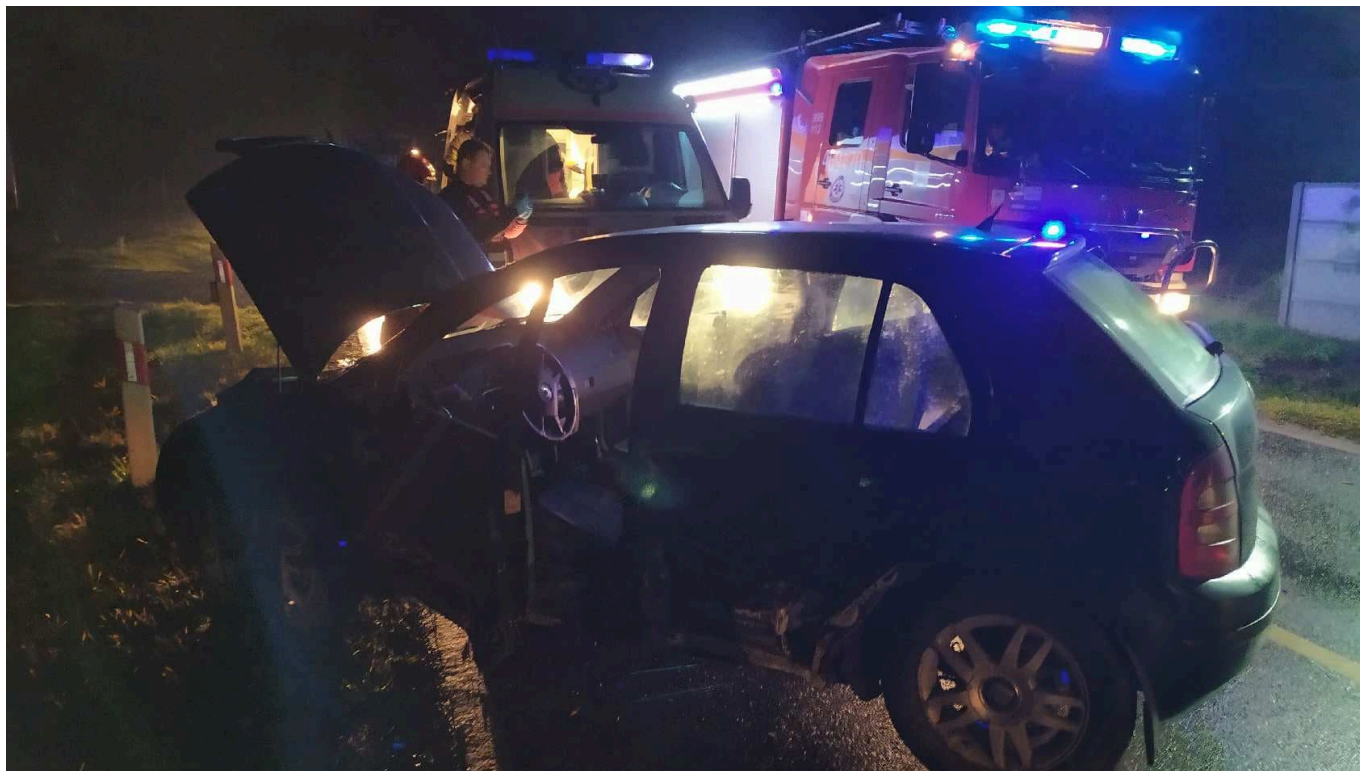

## Dwie osobówki zderzyły się koło Susza. Jedna osoba trafiła do szpitala [ZDJĘCIA]

data aktualizacji: 2019.11.13

### **Wypadek na trasie Iława-Susz. Jedna osoba trafiła do szpitala.**

Wczesnie rano (około godziny 5:15) w środę, 13 listopada na trasie Iława-Susz, koło drugiej z wymienionych miejscowości, doszło do wypadku drogowego. Zderzyły się dwa samochody osobowe: skoda i BMW. Oba jechały w tym samym kierunku - w stronę Iławy. Jak wynika ze wstępnych informacji z miejsca wypadku, prawdopodobnie do zderzenia doszło podczas wykonywania manewru wyprzedzania skody, skręcającej w lewo, przez BMW.

Skodą podróżowały trzy osoby, a BMW tylko kierowca. Jedna osoba, podróżująca skodą, trafiła do szpitala. Była przytomna.

Na miejscu, według stanu na godzinę 6:45, jeszcze trwa interwencja służb. Policjanci wyjaśniają wszelkie okoliczności i przyczynę tego zdarzenia.

### **Groźne zderzenie dwóch osobówek na trasie Iława-Susz.**

Źródło:

<http://www.infoilawa.pl/aktualnosc/item/59356-dwie-osobowki-zderzyly-sie-kolo-susza-jedna-osoba-trafila-do-szpitala-zdjeci>

a