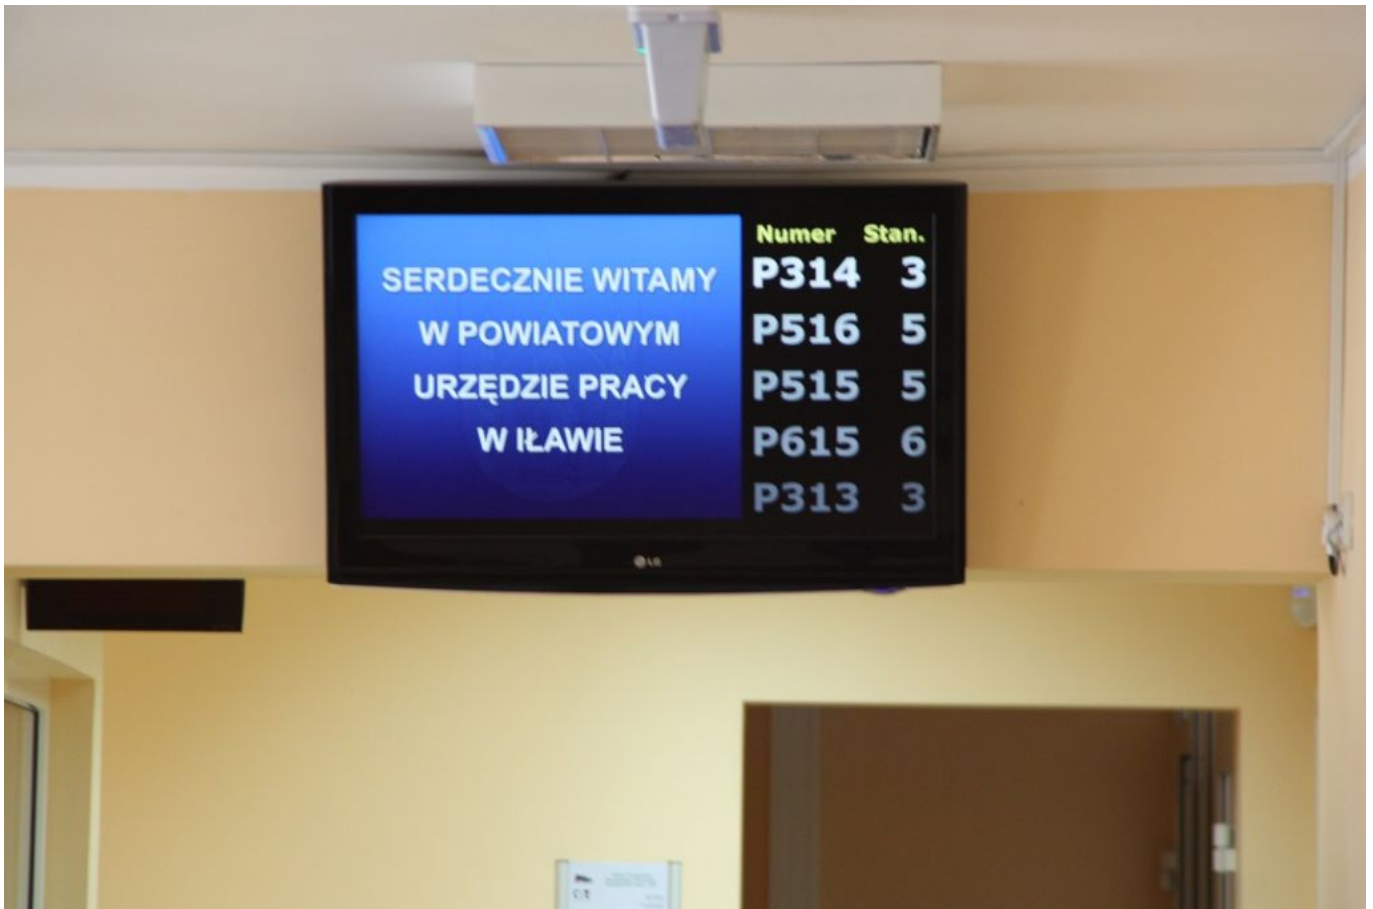

## Nowe oferty pracy w Iławie i powiecie. Jest ich ponad 50

data aktualizacji: 2017.07.10

**Ponad 50 nowych lokalnych ofert zatrudnienia pojawiło się w bazie Powiatowego Urzędu Pracy w Iławie w trakcie minionego tygodnia. Zapraszamy wszystkie zainteresowane osoby do zapoznania się ze szczegółami dostępnymi poniżej.**