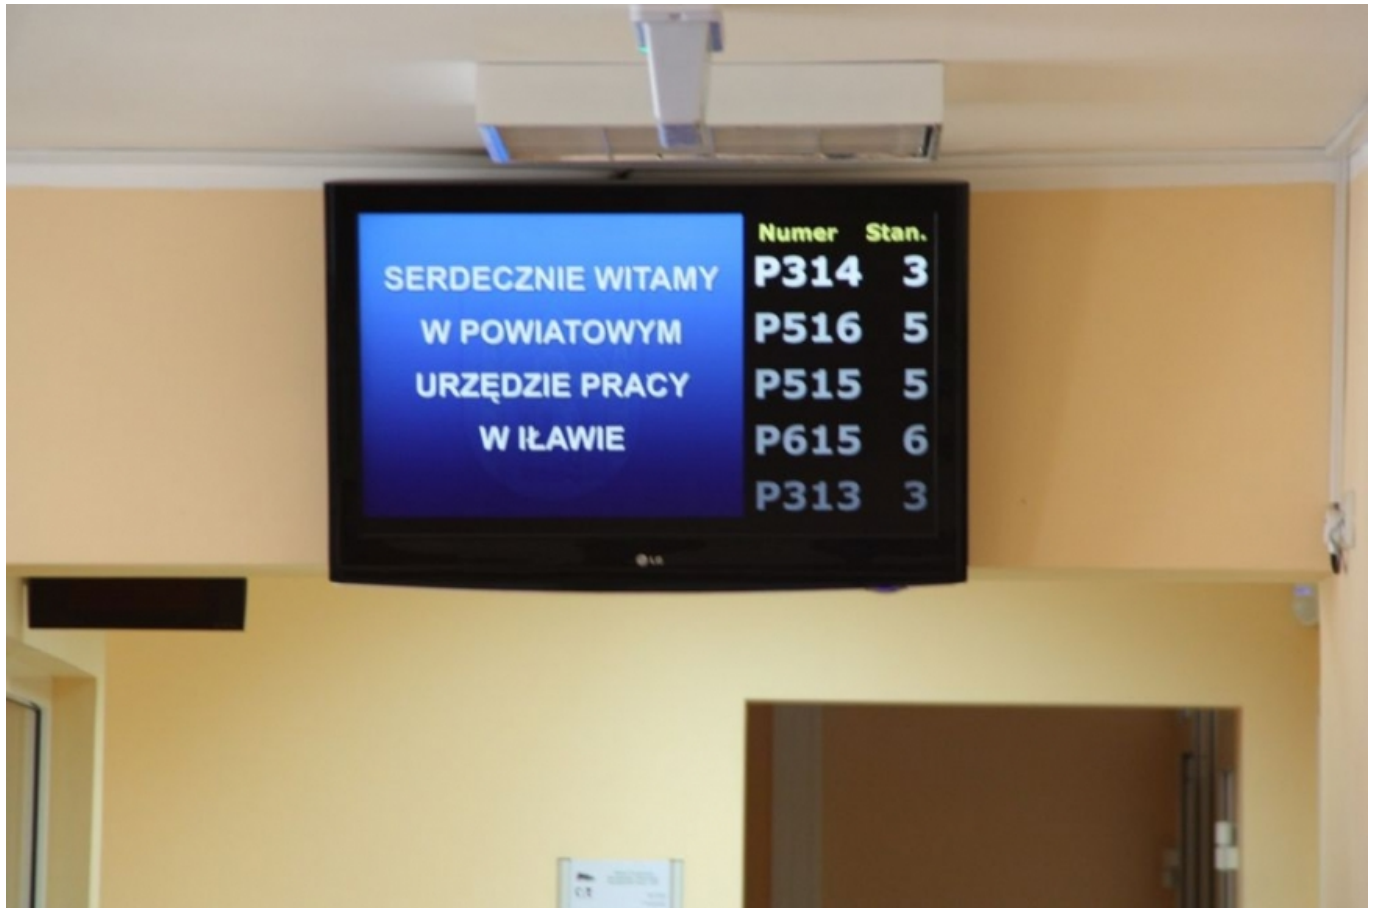

Rozglądasz się za pracą? Przejrzyj nowe oferty z Iławy i powiatu

data aktualizacji: 2018.05.07

Jak co tydzień zapraszamy na przegląd nowych ofert zatrudnienia z lokalnego rynku. Tym razem, po świątecznym tygodniu, jest ich mniej niż zwykle, około 20. Oferty pochodzą z bazy Powiatowego Urzędu Pracy w Iławie. Przedstawiamy szczegóły.