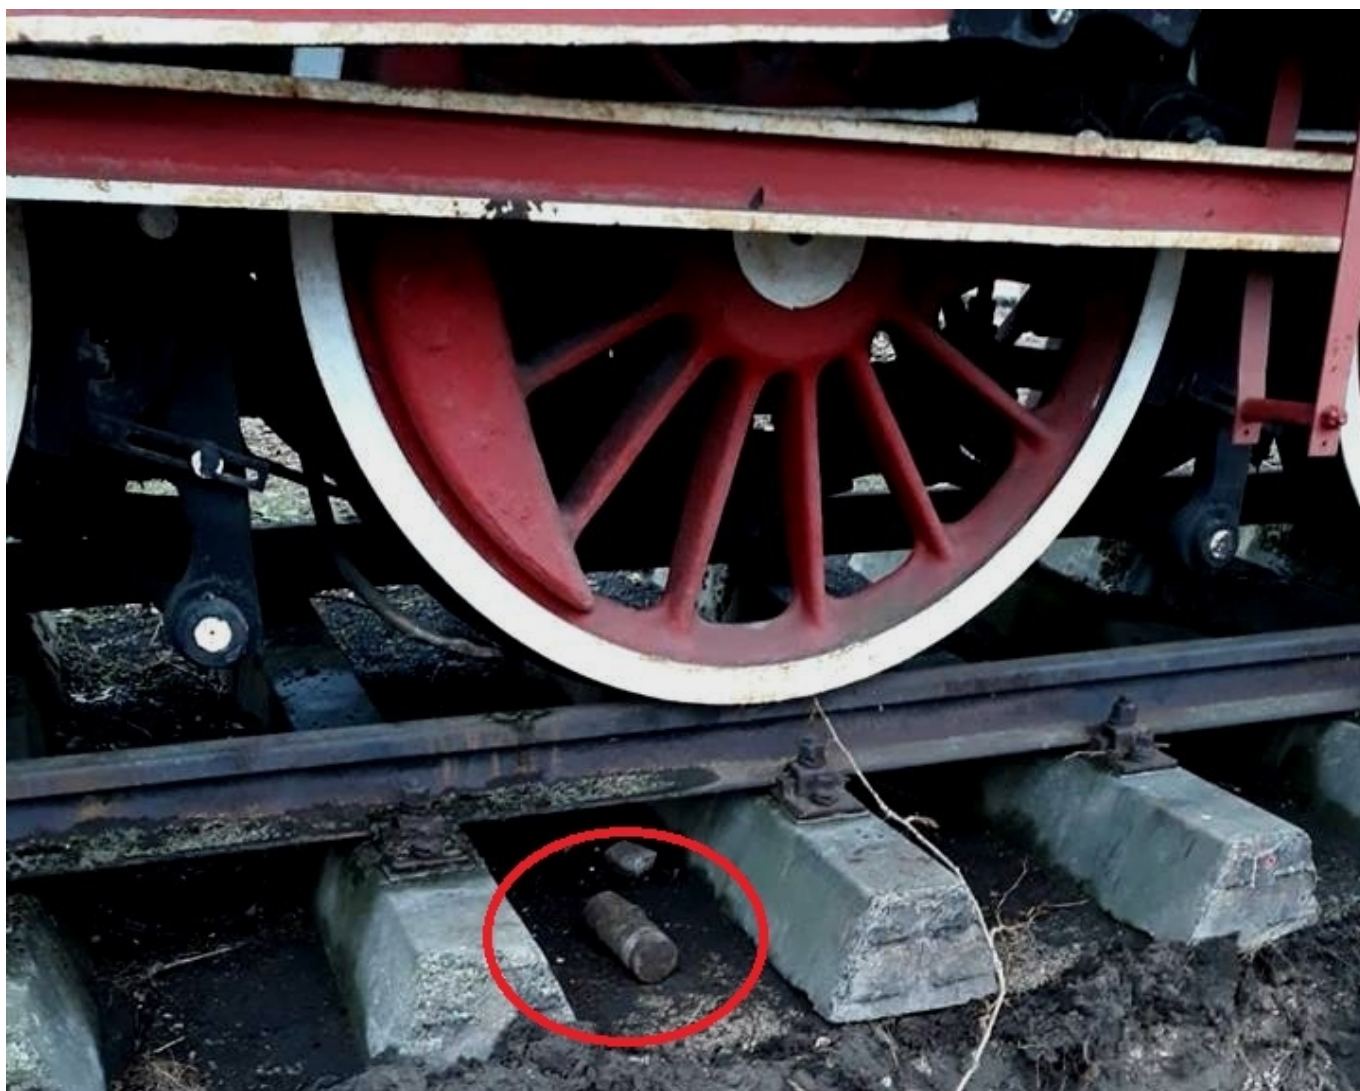

Ława. Pocisk artyleryjski... pod zabytkową lokomotywą. Odsłoniła go wielka inwestycja przy dworcu

data aktualizacji: 2018.12.11

Policjanci z Ławy zabezpieczali miejsce znalezienia niewybuchu pochodzącego najprawdopodobniej z czasów II wojny światowej. Został on znaleziony podczas prac ziemnych prowadzonych w ramach miejskiej inwestycji przy dworcu PKP Ława Główna. Niewybuch zabrali saperzy z Lidzbarka Warmińskiego. Niebezpieczne znalezisko zostanie zneutralizowane na poligonie.

Wczoraj oficer dyżurny ławskiej policji został poinformowany przez **pracowników, że podczas robót ziemnych znaleźli** oni przedmiot przypominający swym wyglądem niewybuch. Zgłaszający dodał, że znajduje się on na terenie budowy w okolicach dworca PKP Ława Główna. Na miejsce przyjechali policjanci z nieetatowej grupy rozpoznania minersko-pirotechnicznego Komendy Powiatowej Policji w Ławie, którzy rozpoznali, że jest to **pocisk artyleryjski kal. 75 mm z zapalnikiem**. Przedmiot ten najprawdopodobniej pochodzi z czasów II wojny światowej.

Ze względu na to, iż pocisk artyleryjski został ujawniony w okolicy dworca i budynków mieszkalnych, policjanci do czasu zabrania niewybuchu przez saperów z Lidzbarka Warmińskiego zabezpieczali miejsce jego znalezienia. Niebezpieczne znalezisko w najbliższym czasie zostanie zneutralizowane na poligonie.

Policja przypomina!

W przypadku znalezienia niewybuchu należy natychmiast powiadomić o tym fakcie policję. W żadnym wypadku nie dotykajmy i nie przenośmy tych przedmiotów. W miarę możliwości oznaczmy miejsce, w którym znajdują się niewybuchy, nie dopuśćmy, by inne osoby naraziły się na niebezpieczeństwo.