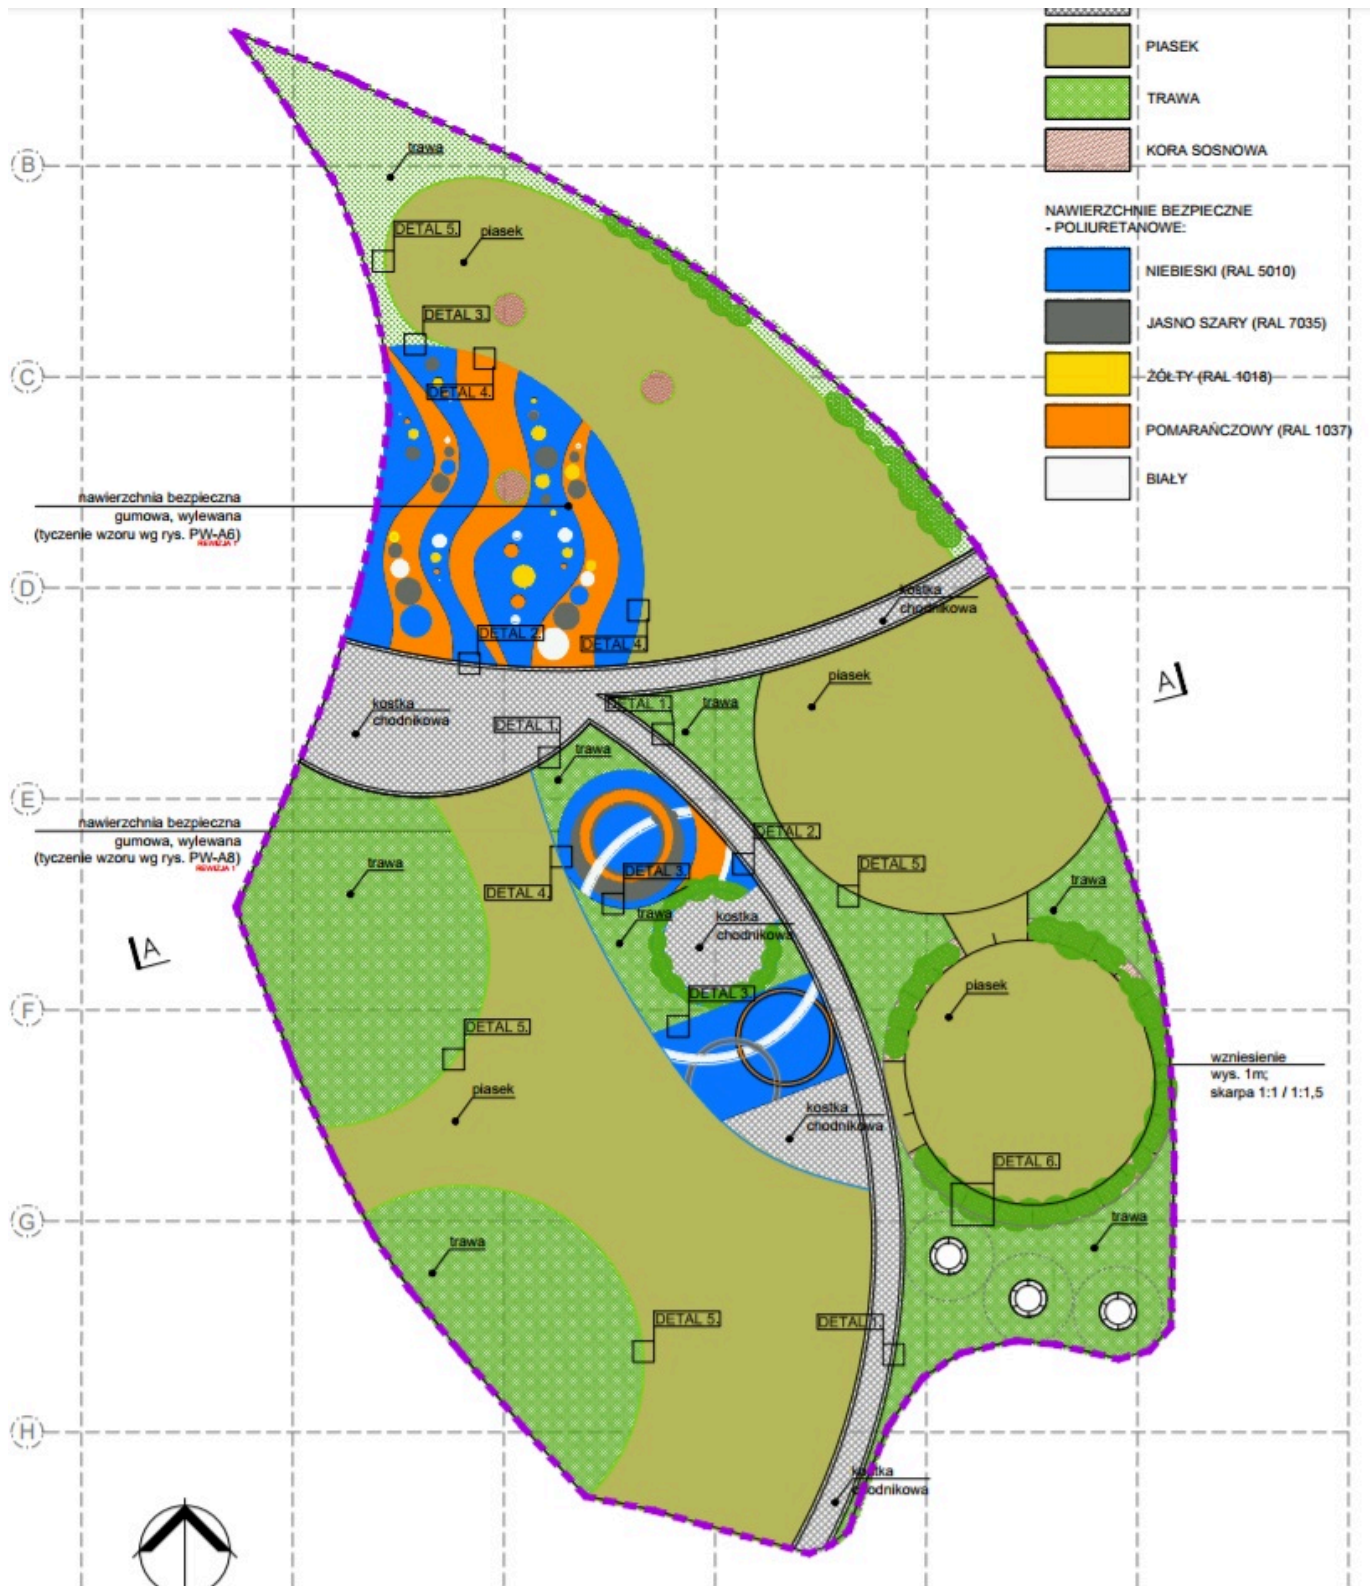

Przygotowania do realizacji przedsięwzięcia rzeczywiście ruszyły jeszcze podczas minionej kadencji.

**- Po pierwszej edycji IBO zleciłem wykonanie pełnej dokumentacji projektowej na plac zabaw dla dzieci i dorosłych w centrum miasta, który w tej edycji IBO zajął drugie miejsce, i tak też się stało. Projektant wykonał projekt placu zabaw i przygotował kosztorys tej inwestycji opiewający na kwotę ok. 1,5 mln zł - to z kolei fragment przedwyborczego wywiadu udzielonego przez ówczesnego burmistrza Adama Żylińskiego.**

---

Teraz, po przeprojektowaniu inwestycji, doczeka się ona realizacji. Ratusz ogłosił przetarg i szuka wykonawcy. Na realizację zadania będzie 8 miesięcy od czasu podpisania umowy.

---

**Projekt zagospodarowania terenu nowego miejskiego placu zabaw na ulicy Szeptyckiego.** Nawierzchnie będą piaszczyste, trawiaste, z kostki chodnikowej i kory sosnowej, a także bezpieczne - poliuretanowe.

Na wyposażenie placu złożą się elementy zabawowe dla dzieci w różnym wieku, w tym integracyjne, ale też tzw. zestaw workout, dziecięcy i dla dorosłych, oraz wyposażenie uzupełniające, jak stojaki dla rowerów i ławki.