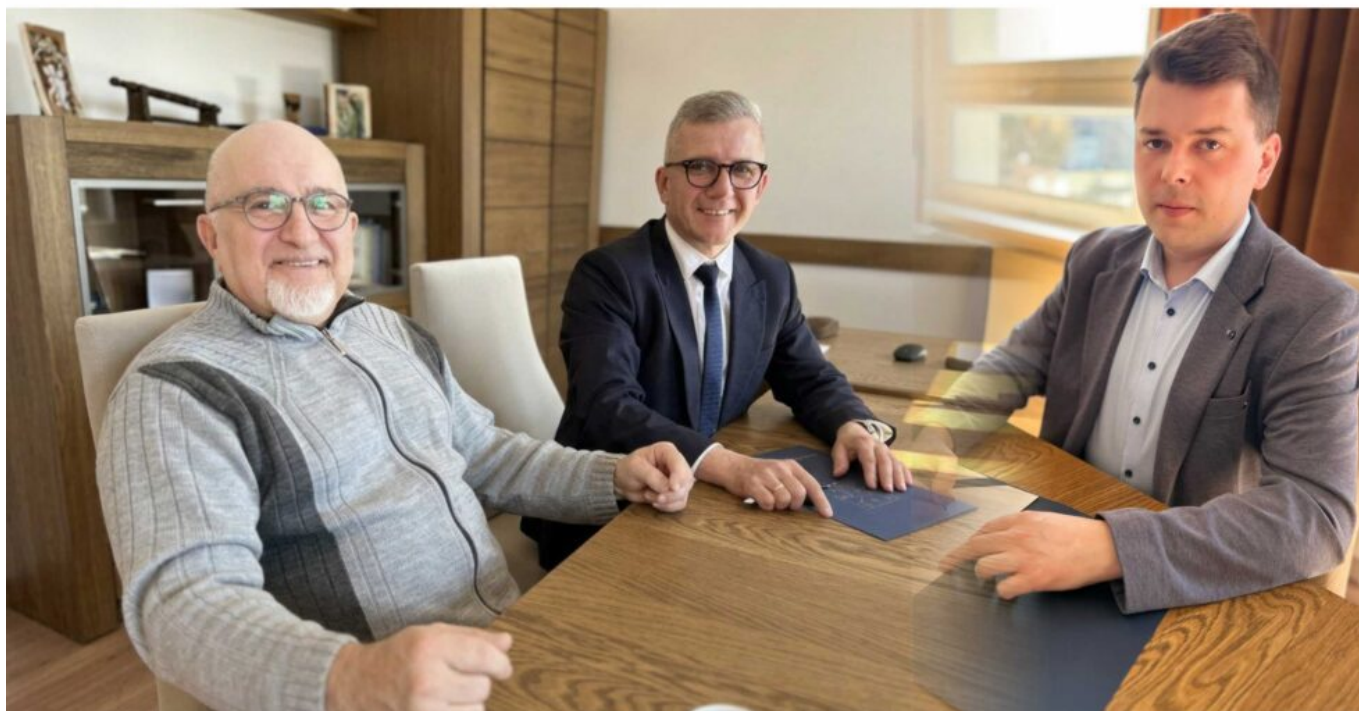

usamodzielnianych wychowanków pieczy zastępczej. Ma to być w pełni wyposażona przestrzeń, umożliwiająca naukę samodzielnego funkcjonowania oraz rozwijanie kompetencji potrzebnych w dorosłym życiu.

W budynku powstaną także pomieszczenia przeznaczone na poradnictwo specjalistyczne. **Dostępne będą tam m.in. usługi psychologiczne, pedagogiczne i terapeutyczne, a także szkolenia oraz grupy wsparcia dla rodzin zastępczych i osób rozważających pełnienie tej roli.**

Całkowita wartość projektu wynosi ponad 3 mln zł, z czego blisko 2,7 mln zł stanowi dofinansowanie ze środków Europejskiego Funduszu Rozwoju Regionalnego. Wkład własny Powiatu Iławskiego to ponad 377 tys. zł.

Inwestycja ma na celu wzmocnienie systemu pieczy zastępczej oraz wsparcie młodych osób w procesie usamodzielniania się.

Podpisanie umowy z wykonawcą miało miejsce 19 marca.

Fundusze Europejskie
dla Warmii i Mazur

Rzeczpospolita
Polska

Dofinansowane przez
Unię Europejską

Źródło: www.powiat-ilawski.pl.

Publikacja Starostwa Powiatowego w Iławie.

Źródło:

<https://www.infoilawa.pl/aktualnosci/item/81398-wartosc-3-mln-zl-jest-wykonawca-rusza-powiatowa-inwestycja-przy-ul-kosciuszki-w-ilawie>